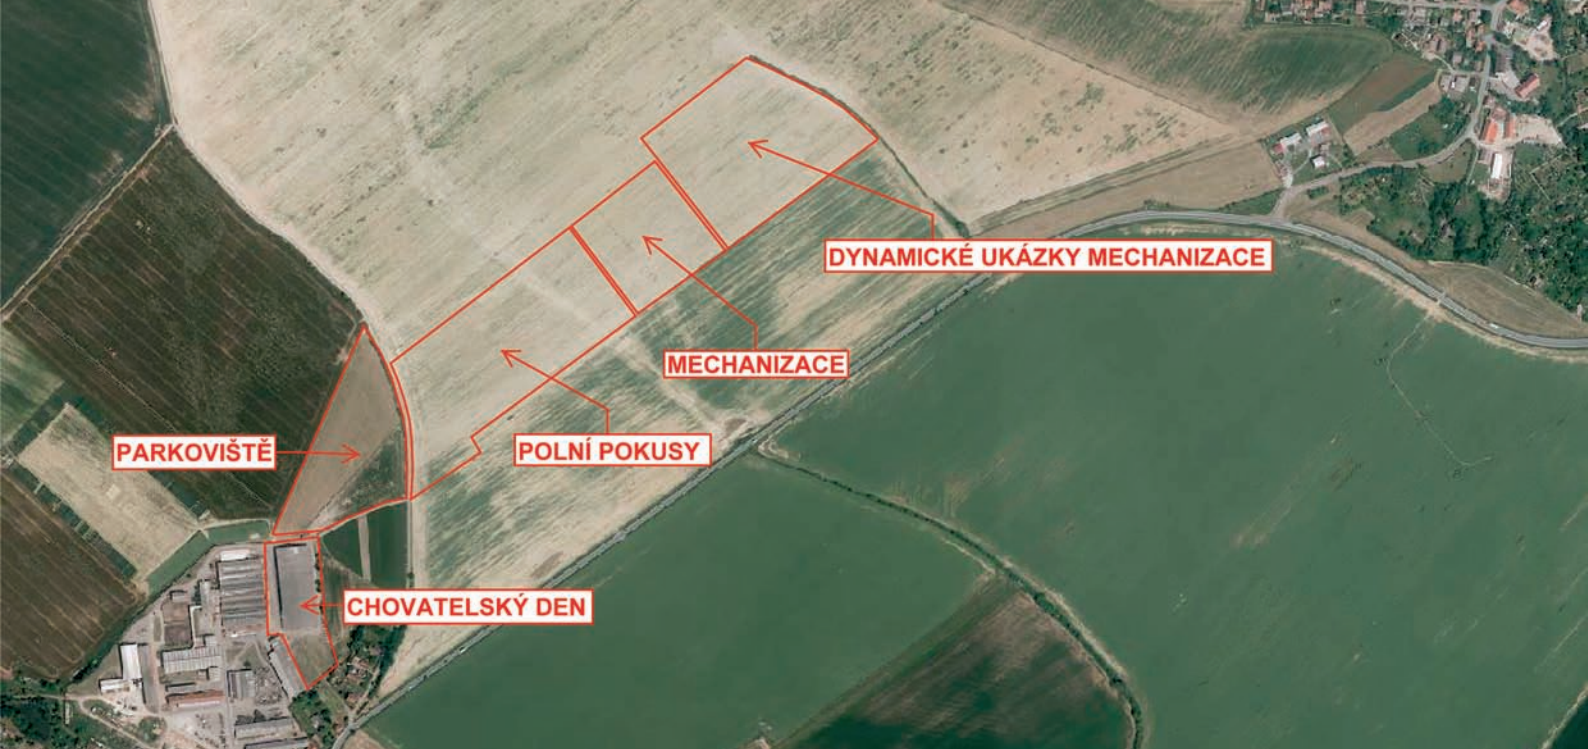

KRALOVICKÁ ZEMĚDĚLSKÁ A.S.

A SPOLUPOŘADATELÉ

VÁS OPĚT ZVOU NA TRADIČNÍ AKCI

ZEMĚDĚLSKÁ VÝSTAVA NA HADAČCE

25. 6. 2015 OD 9⁰⁰ HOD.

SOUČÁSTÍ VÝSTAVY JE:

- **XXXIX. ROČNÍK PŘEHLÍDEK POLNÍCH POKUSŮ**
 - **CHOVATELSKÝ DEN**
- **VÝSTAVA A PŘEDVÁDĚNÍ ZEMĚDĚLSKÉ TECHNIKY**
 - **NABÍDKA SLUŽEB A POTŘEB PRO ZEMĚDĚLCE**
 - **BOHATÝ DOPROVODNÝ PROGRAM**

MÍSTO KONÁNÍ: AREÁL KRALOVICKÉ ZEMĚDĚLSKÉ A.S. NA HADAČCE A OKOLNÍ POZEMKY

PARKOVIŠTĚ

CHOVATELSKÝ DEN

POLNÍ POKUSY

MECHANIZACE

DYNAMICKÉ UKÁZKY MECHANIZACE