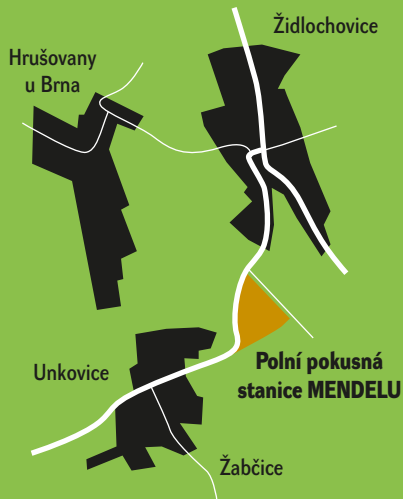

Mendel Agro 2019

PŘEHLÍDKA POLNÍCH POKUSŮ

13. 6. 2019

Polní pokusná stanice MENDELU v Žabčicích

1919 Slavíme
ZU 19 století

● MENDELU
● Agronomická
● fakulta

● MENDELU
● Školní zemědělský
● podnik Žabčice

Zahájení akce bude v **9:00 hod.** u vjezdu na pozemek pokusné stanice.

Vozidla bude možné zaparkovat na vyhrazené zpevněné ploše. Pro zájemce o přepravu do Žabčic bude před hlavní budovou MENDELU (Zemědělská 1, Brno) přistaven autobus. **Odjezd v 8:00 hod.**

Občerstvení bude zajištěno. Více informací na www.mendelagro.cz.

GPS souřadnice místa konání:
N 49° 1.37702', E 16° 37.07360'

V rámci polního dne se bude konat 1. ročník otevřeného mistrovství v orbě Jihomoravského kraje

Bližší informace na orba-cr.cz a toleti.cz