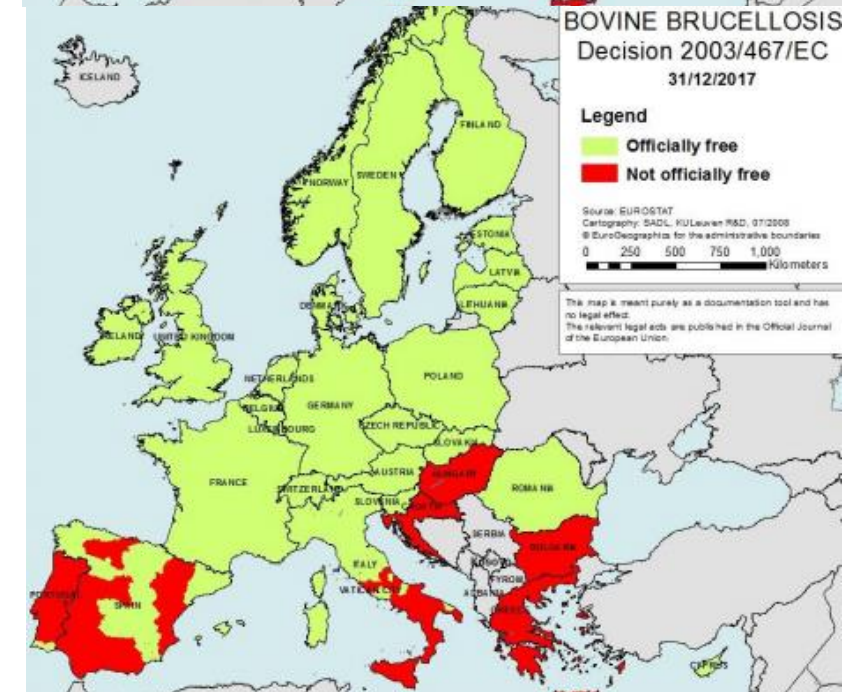

# Chov dojníc v Česku

1 418 000 kusov skotu

364 000 ♀ dojníc

9 099 kg mlieka

za laktáciu na kravu

226 000 ♀ masných plemeníc

# Zdravotná situácia

Česko má status země prosté těchto nákaz

- ✓ tuberkulóza skotu
- ✓ brucelózu skotu
- ✓ enzootická leukóza skotu
- ✓ slintavky a kulhavky
- ✓ bovinní spongiformní encefalopatie
- ✓ ...