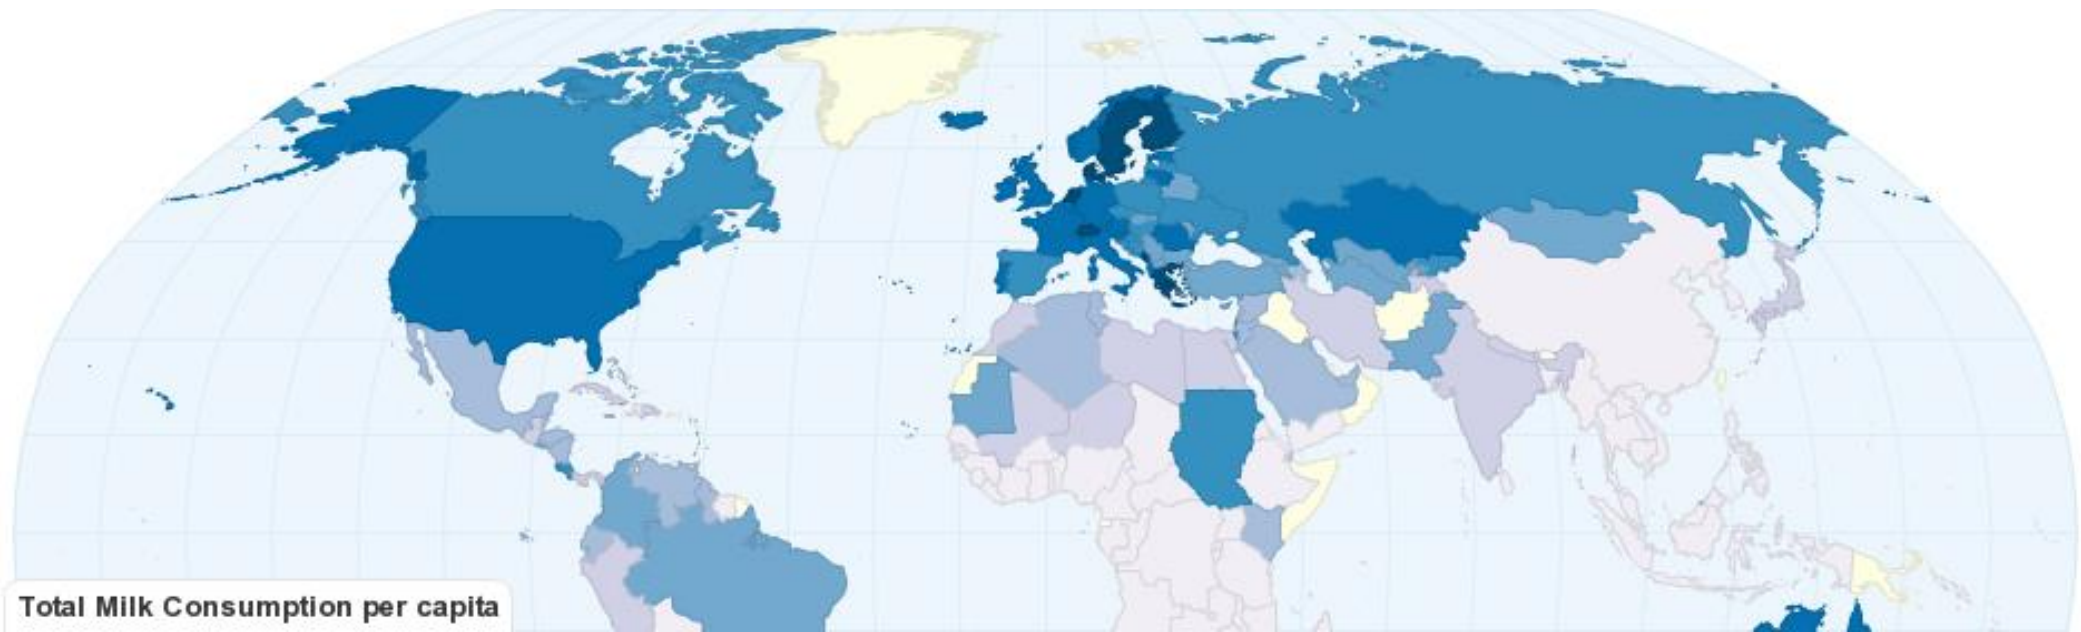

Legislativa

č. 166/1999 Sb., o veterinární péči

č. 246/1992 Sb., na ochranu zvířat proti týrání

Tyto právní předpisy stanovují požadavky, jak zvířata správně chovat a starat se o ně