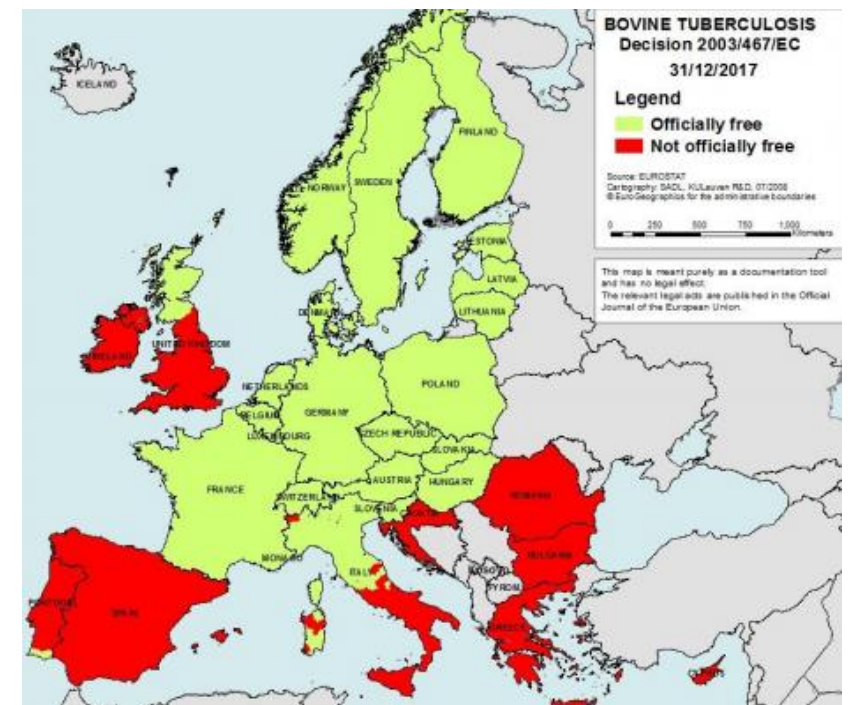

# Zdravotná situácia

Česko má status země prosté těchto nákaz

- ✓ tuberkulóza skotu
- ✓ brucelózu skotu
- ✓ enzootická leukóza skotu
- ✓ slintavky a kulhavky
- ✓ bovinní spongiformní encefalopatie
- ✓ ...