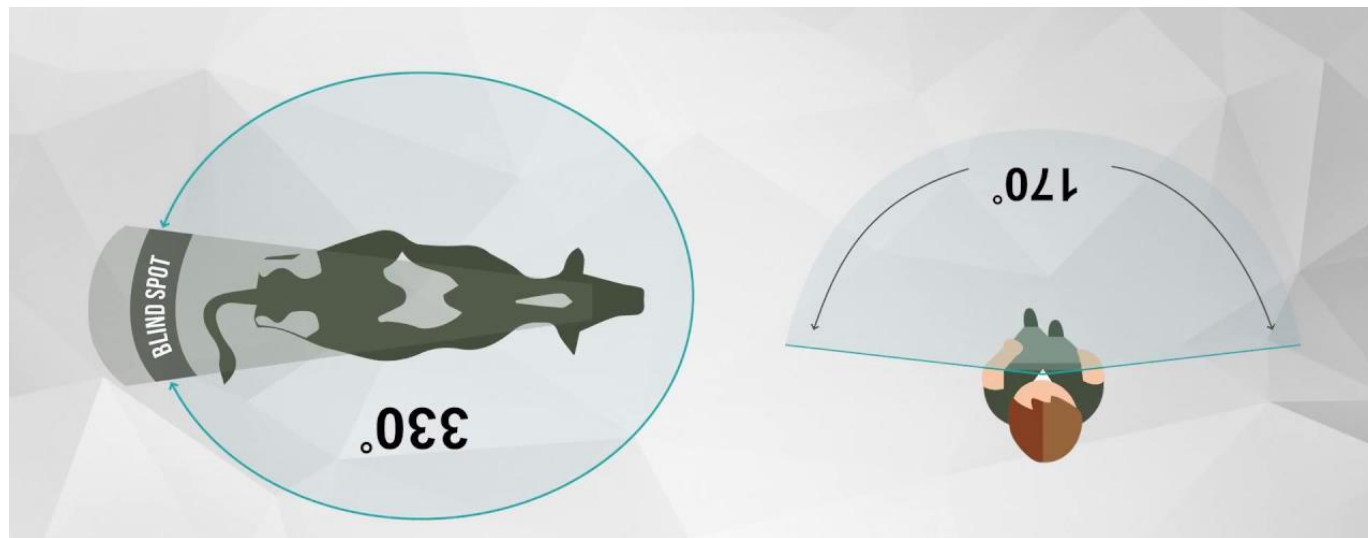

Zmysly

Sluch

Člověk od 20 Hz až 20 000 Hz

Krava od 16 Hz až 40 000 Hz

Čuch

Slabý

Levandule a sušené mléko?

Eukalyptus?

Comparison of human and cattle colour vision