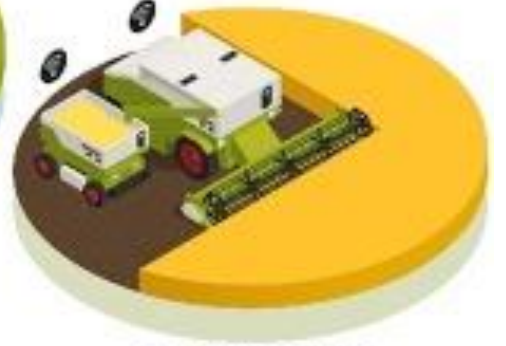

5G a jeho využití v zemědělství

5G standard přináší zásadně větší přenosovou rychlost a také kapacitu pro vysoký počet připojených zařízení.

5G Standard

Vysokorychlostní připojení

10x vyšší rychlost

10x nižší latence

100 x více připojených
zařízení

On-line monitoring

Lepší pokrytí signálem

Nižší spotřeba el. energie

Vhodné pro on-line sběr dat

Monitoring pohybujících
objektů

Sběr dat ze senzorů

Lepší pokrytí signálem

Výdrž baterie +5let

Nízká cena

ORBA

SETÍ, VÝSADBA

5G CELLULAR NETWORK

ZALÉVÁNÍ

SKLIZEŇ

**ODSTRANĚNÍ
PLEVELE,
POSTŘIK**

**MONITORING
HOSPODÁŘSKÝCH
ZVÍŘAT**

**ŘÍZENÍ PROVOZU
SKLENÍKŮ**

**BALENÍ PLODIN
LOGISTIKA**

Pokrývání 5G již začalo.
Samotná 5G síť nestačí.
Je nutná podpora pilotních
projektů a zájem je
realizovat.
