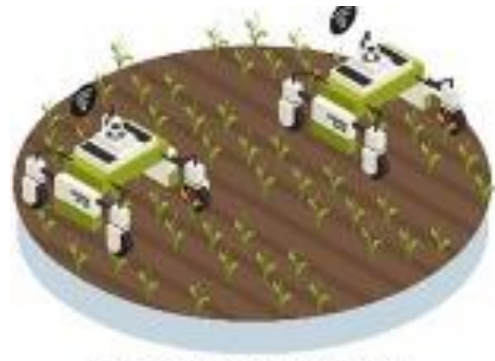

100 x více připojených
zařízení

On-line monitoring

Lepší pokrytí signálem

Nižší spotřeba el. energie

Vhodné pro on-line sběr dat

Monitoring pohybujících
objektů

Sběr dat ze senzorů

Lepší pokrytí signálem

Výdrž baterie +5let

Nízká cena

ORBA

SETÍ, VÝSADBA

5G CELLULAR NETWORK

ZALÉVÁNÍ

SKLIZEŇ

**ODSTRANĚNÍ
PLEVELE,
POSTŘIK**

**MONITORING
HOSPODÁŘSKÝCH
ZVÍŘAT**

**ŘÍZENÍ PROVOZU
SKLENÍKŮ**

**BALENÍ PLODIN
LOGISTIKA**

Pokrývání 5G již začalo.
Samotná 5G síť nestačí.
Je nutná podpora pilotních
projektů a zájem je
realizovat.
