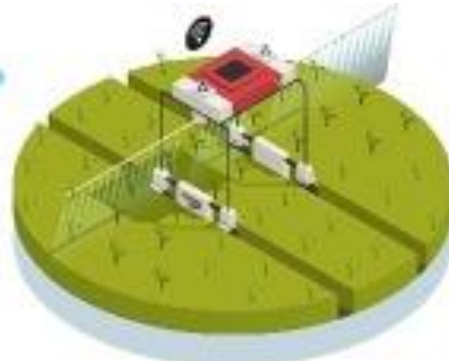

100 x více připojených
zařízení

On-line monitoring

Lepší pokrytí signálem

Nižší spotřeba el. energie

Vhodné pro on-line sběr dat

Monitoring pohybujících
objektů

Sběr dat ze senzorů

Lepší pokrytí signálem

Výdrž baterie +5let

Nízká cena

ORBA

SETÍ, VÝSADBA

5G CELLULAR NETWORK

ZALÉVÁNÍ

SKLIZEŇ

**ODSTRANĚNÍ
PLEVELE,
POSTŘIK**

**MONITORING
HOSPODÁŘSKÝCH
ZVÍŘAT**

**ŘÍZENÍ PROVOZU
SKLENÍKŮ**

**BALENÍ PLODIN
LOGISTIKA**

Pokrývání 5G již začalo.
Samotná 5G síť nestačí.
Je nutná podpora pilotních
projektů a zájem je
realizovat.
